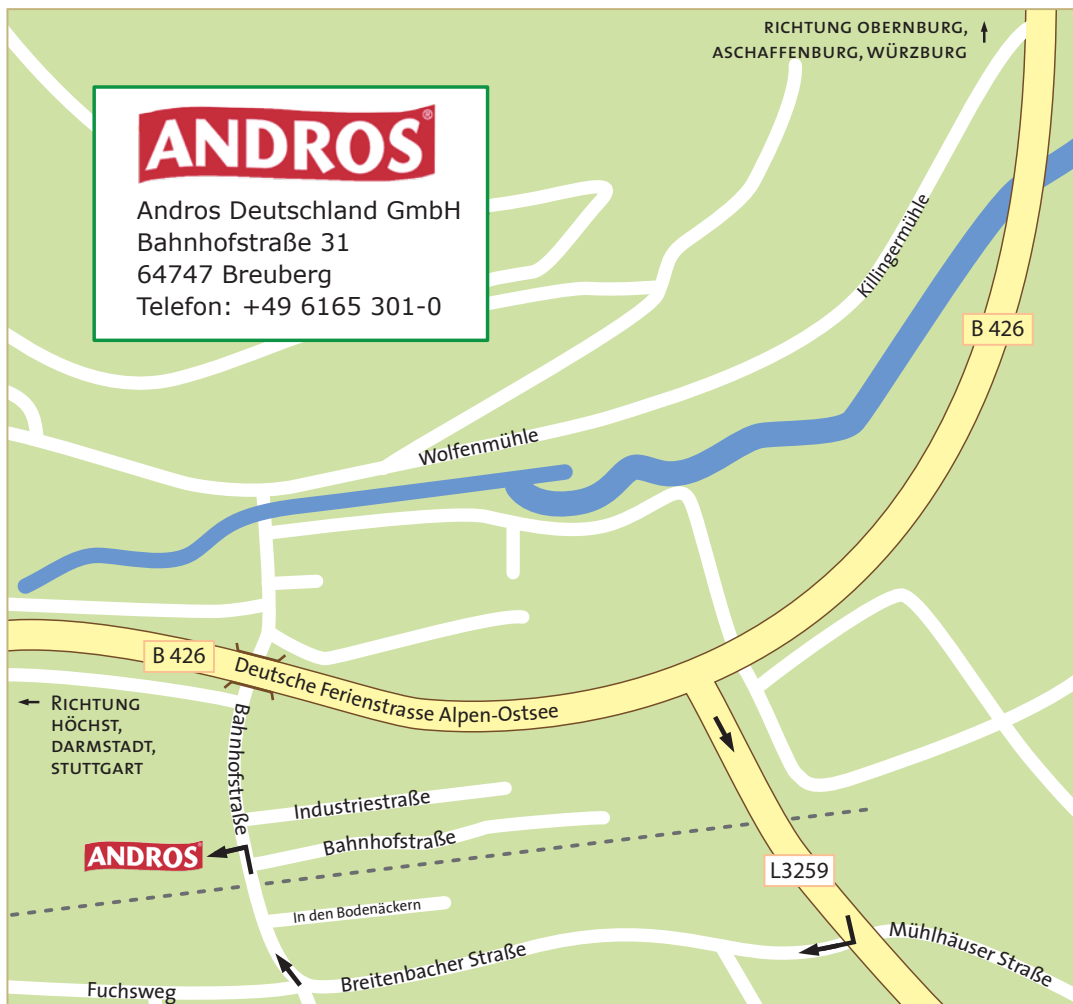

Anfahrt aus Richtung Stuttgart

- Ab Heilbronn/Neckarsulm der B37 bis Eberbach folgen
- Nach dem Ortsausgang Eberbach rechts auf die B45 Richtung „Michelstadt, Höchst“ abbiegen
- Der B45 ca. 40 km folgen bis Höchst
- In Höchst an der ersten Ampel rechts abbiegen auf die B 426 Richtung Obernburg
- Nach ca. 3,5 km rechts Richtung „Breuberg, Lützelbach“ abfahren
- Gleich wieder rechts in die Breitenbacher Straße abbiegen
- Der abknickenden Vorfahrt in die Bahnhofstraße folgen, jetzt sehen Sie unser Firmengelände auf der linken Seite

Anfahrt aus Richtung Würzburg, Frankfurt, Sauerlandlinie (A45)

- Die A3 über die Ausfahrt Stockstadt Richtung „Obernburg (B469)“ verlassen
- Nach ca. 15 km (bei Obernburg) abfahren auf B426 Richtung Höchst
- In Mömlingen im Kreisell links abbiegen Richtung „Breuberg, Höchst“
- Ca. 2 km nach dem Ortsausgang von Breuberg-Hainstadt der Beschilderung „Odenwald-Früchte“ folgen

Nehmen Sie die Einfahrt „Besucher“, die Parkplätze auf der rechten Hofseite sind für unsere Besucher reserviert.

*Wir wünschen
eine gute Anreise!*