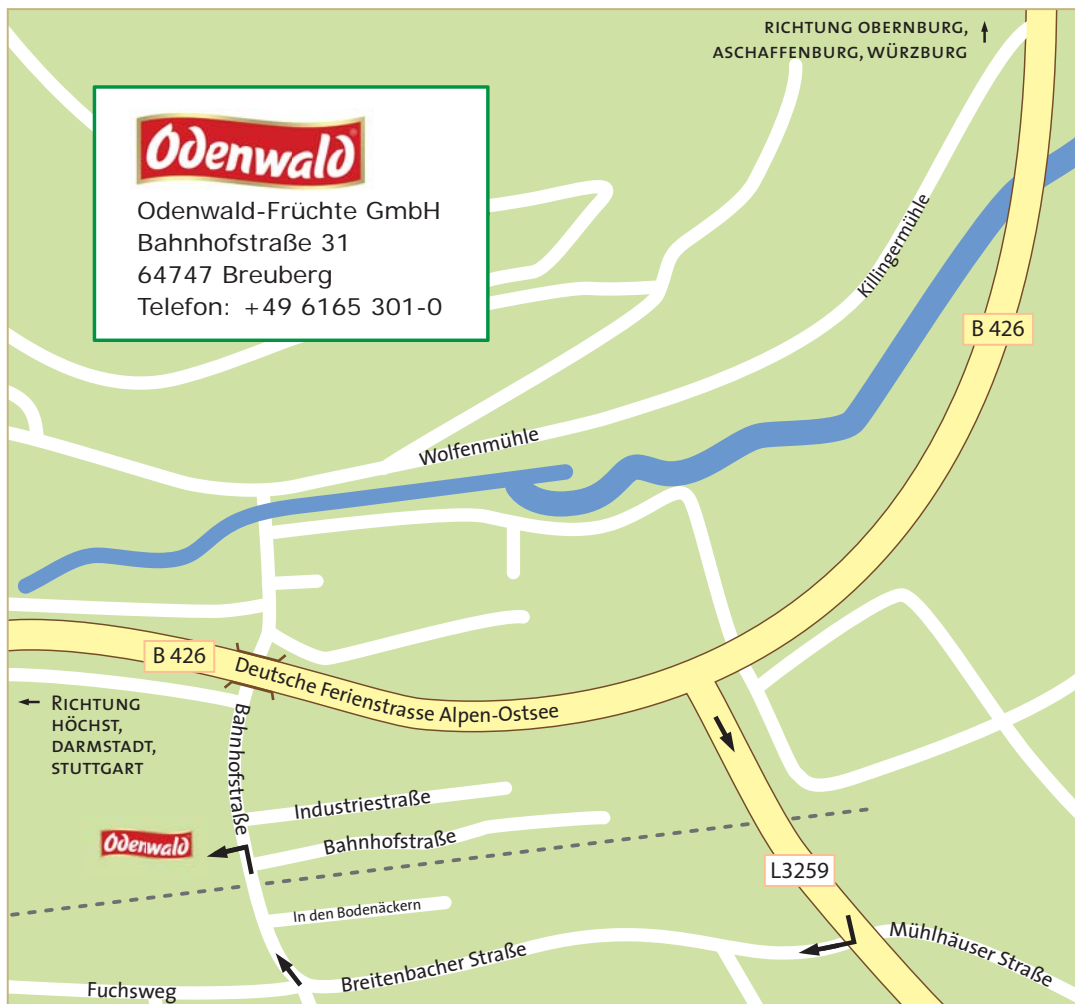

Anfahrt aus Richtung Stuttgart

- Ab Heilbronn/Neckarsulm der B37 bis Eberbach folgen
- Nach dem Ortsausgang Eberbach rechts auf die B45 Richtung „Michelstadt, Höchst“ abbiegen
- Der B45 ca. 40 km folgen bis Höchst
- In Höchst an der ersten Ampel rechts abbiegen auf die B 426 Richtung Obernburg
- Nach ca. 3,5 km rechts Richtung „Breuberg, Lützelbach“ abfahren
- Gleich wieder rechts in die Breitenbacher Straße abbiegen
- Der abknickenden Vorfahrt in die Bahnhofstraße folgen, jetzt sehen Sie unser Firmengelände auf der linken Seite

Anfahrt aus Richtung Würzburg, Frankfurt, Sauerlandlinie (A45)

- Die A3 über die Ausfahrt Stockstadt Richtung „Obernburg (B469)“ verlassen
- Nach ca. 15 km (bei Obernburg) abfahren auf B426 Richtung Höchst
- In Mömlingen im Kreisell links abbiegen Richtung „Breuberg, Höchst“
- Ca. 2 km nach dem Ortsausgang von Breuberg-Hainstadt der Beschilderung „Odenwald-Früchte“ folgen

Nehmen Sie die Einfahrt „Besucher“, die Parkplätze auf der rechten Hofseite sind für unsere Besucher reserviert.

*Wir wünschen
eine gute Anreise!*